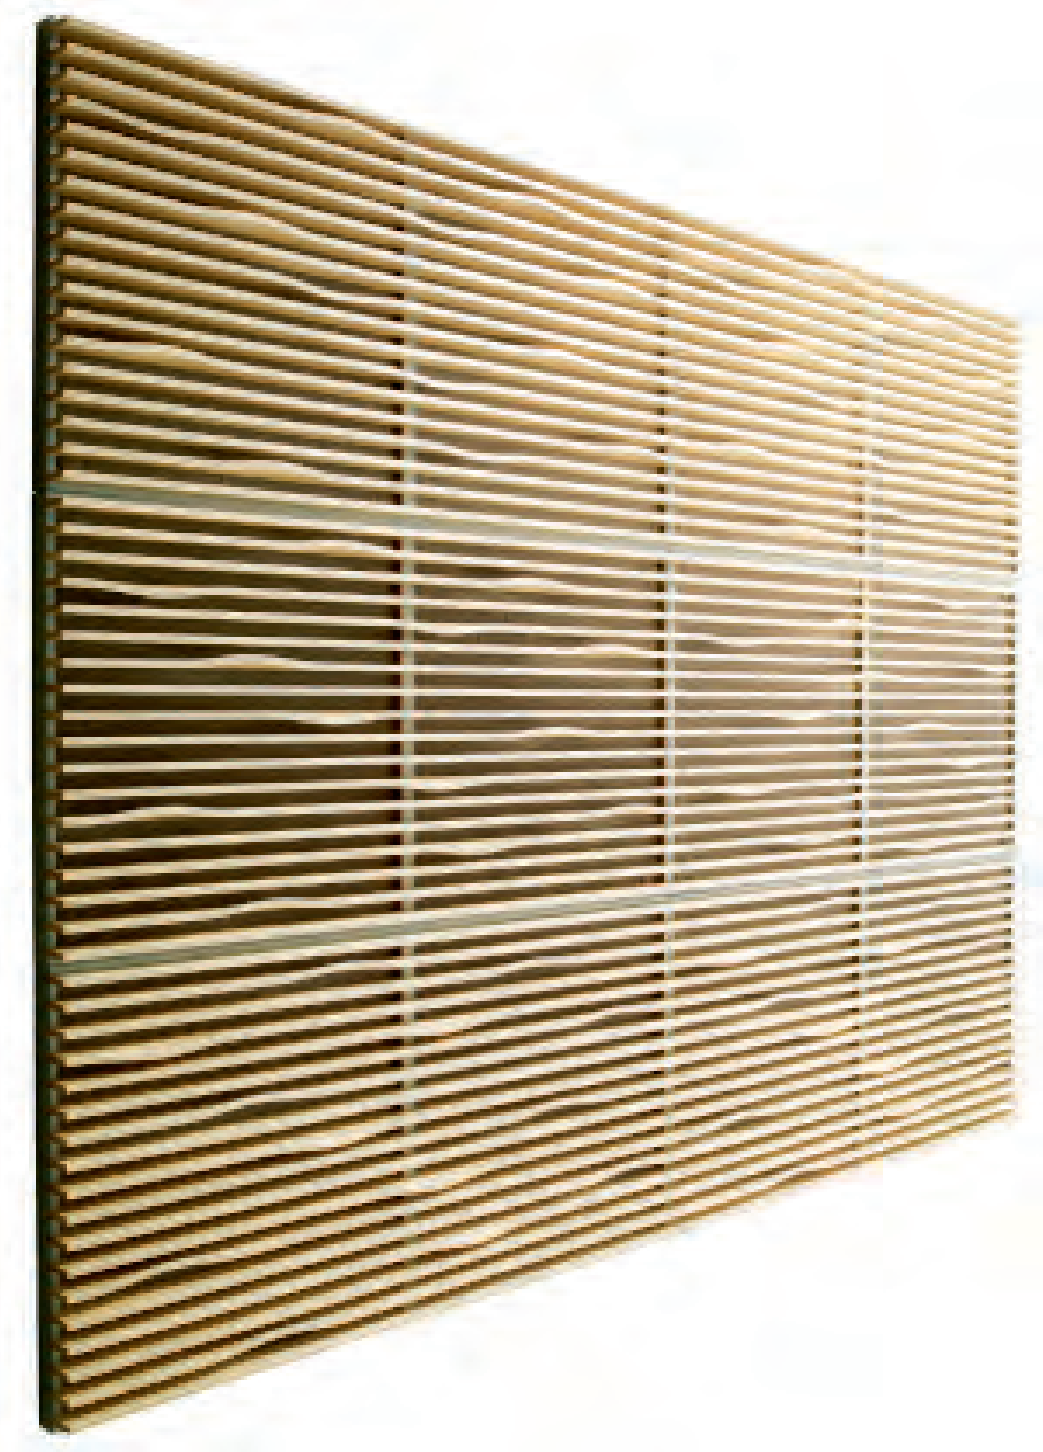

SWEDESE

Noton

Akustikpanel; för väggmontage

Acoustic panel; wall mounted

Akustik-Paneel; wandmontiert

Material

Massivträstomme, profiler i björkfanér. Linnen textil, ljudabsorptionsmaterial i polyester.

Solid wood frame, profiles in birch veneer, linen textile, sound absorption material in polyester.

Solid Holzrahm, Profilen in Birke Furnier. Leinen Textil, Schalldämpfer-Material in Polyester.

Design

Claesson Koivisto Rune

1:50