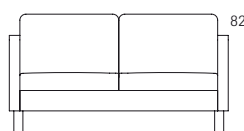

SWEDESE

Solid

	Soffa 3-sits, 2-sits, 1,5-sits och hörnsöffa.	Sofa 3-seater, 2-seater, loveseat and corner sofa.	Sofa 3-Sitzer, 2-Sitzer, 1,5-Sitzer und Ecksofa.
Material	Stomme: Trästomme med Nozagfjädring. Stopning: Kallskum med fiberfil. Stativ: Ekunderrede, ben i oljad ek, borstad aluminium eller kromade stålmedar. Breda eller smala armstöd. Kuddpaket Classic, Style eller Soft.	Frame: Wooden frame with Nozag springs. Filling: High resilience foam. Base: Full length oak base, legs in oiled oak, brushed aluminium or sled base in chrome finish. Armrests wide or narrow. Cushion set Classic, Style or Soft.	Gestell: Holzgestell mit Nozagfederung. Polsterung: Kaltschaum mit Fiberfil. Untergestell: Eichengestell, Beine Eiche geölt, Beine in Aluminium matt oder Stahlkufengestell verchromt. Armlehnen breit oder schmal. Kissen Set Classic, Style oder Soft.

1:50

A223 / B211

84

Classic pillow

58

6

C223 / D211

Style pillow

53

Ø 16

E126 / F114

G158/H146

Soft pillow

50

84

För fler kombinationer, se Swedese prislista.