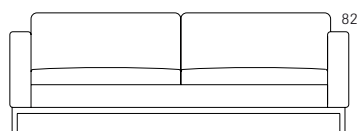

SWEDESE

Solid

	Soffa 3-sits, 2-sits, 1,5-sits och hörnsöffa.	Sofa 3-seater, 2-seater, loveseat and corner sofa.	Sofa 3-Sitzer, 2-Sitzer, 1,5-Sitzer und Ecksofa.
Material	Stomme: Trästomme med Nozagfjädring. Stopning: Kallskum med fiberfil. Stativ: Ekunderrede, ben i oljad ek, borstad aluminium eller kromade stålmedar. Breda eller smala armstöd. Kuddpaket Classic, Style eller Soft.	Frame: Wooden frame with Nozag springs. Filling: High resilience foam. Base: Full length oak base, legs in oiled oak, brushed aluminium or sled base in chrome finish. Armrests wide or narrow. Cushion set Classic, Style or Soft.	Gestell: Holzgestell mit Nozagfederung. Polsterung: Kaltschaum mit Fiberfil. Untergestell: Eichengestell, Beine Eiche geölt, Beine in Aluminium matt oder Stahlkufengestell verchromt. Armlehnen breit oder schmal. Kissen Set Classic, Style oder Soft.

1:50

A223 / B211

84

Classic pillow

58

6

C223 / D211

Style pillow