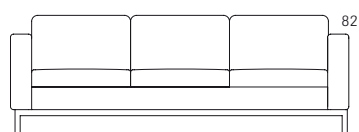

SWEDESE

Solid

	Soffa 3-sits, 2-sits, 1,5-sits och hörnsöffa.	Sofa 3-seater, 2-seater, loveseat and corner sofa.	Sofa 3-Sitzer, 2-Sitzer, 1,5-Sitzer und Ecksofa.
Material	Stomme: Trästomme med Nozagfjädring. Stopning: Kallskum med fiberfil. Stativ: Ekunderrede, ben i oljad ek, borstad aluminium eller kromade stålmedar. Breda eller smala armstöd. Kuddpaket Classic, Style eller Soft.	Frame: Wooden frame with Nozag springs. Filling: High resilience foam. Base: Full length oak base, legs in oiled oak, brushed aluminium or sled base in chrome finish. Armrests wide or narrow. Cushion set Classic, Style or Soft.	Gestell: Holzgestell mit Nozagfederung. Polsterung: Kaltschaum mit Fiberfil. Untergestell: Eichengestell, Beine Eiche geölt, Beine in Aluminium matt oder Stahlkufengestell verchromt. Armlehnen breit oder schmal. Kissen Set Classic, Style oder Soft.

1:50

A223 / B211

84

Classic pillow

58

6

C223 / D211

Style pillow

53

Ø 16

E126 / F114

G158/H146

Soft pillow

50

84

För fler kombinationer, se Swedese prislista.