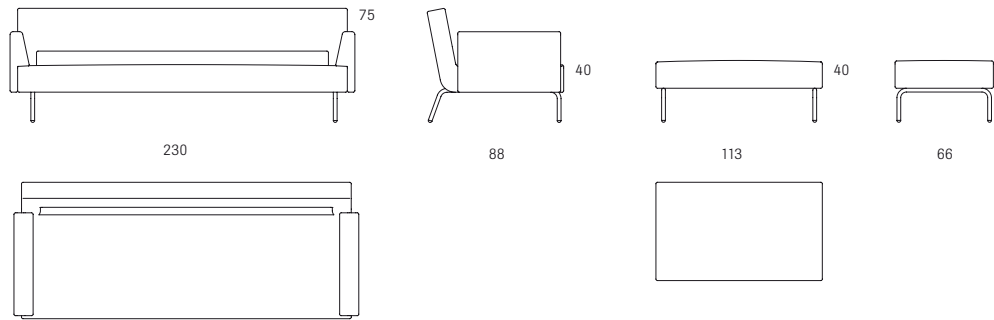

SWEDESE

Just

	Soffa med fällbar rygg (bäddbar), ottoman.	Sofa with adjustable back (sofa-bed), ottoman.	Sofa mit verstellbarer Rückenlehne (als Bett benutzbar), Hocker.
Material	Stomme: Massivträ. Stoppling: Kallskum med fiberfill. Nozagfjäring i sits och rygg. Underrede: Stålbén i krom eller klädda ben.	Frame: Solid wood. Filling: High resilience foam. Nozag springs in seat and back. Base: Steel legs in chrome finish or upholstered legs.	Gestell: Holz massiv. Polsterung: Kaltschaum mit Fiberfilz. Nozagfederung im Sitz und Rück. Untergestell: Stahlbeine verchromt oder gepolstert.
Design	Lars Pettersson		

1:50

Bäddmått: 105x200

Bed size: 105x200

Bett Dimensionen: 105x200