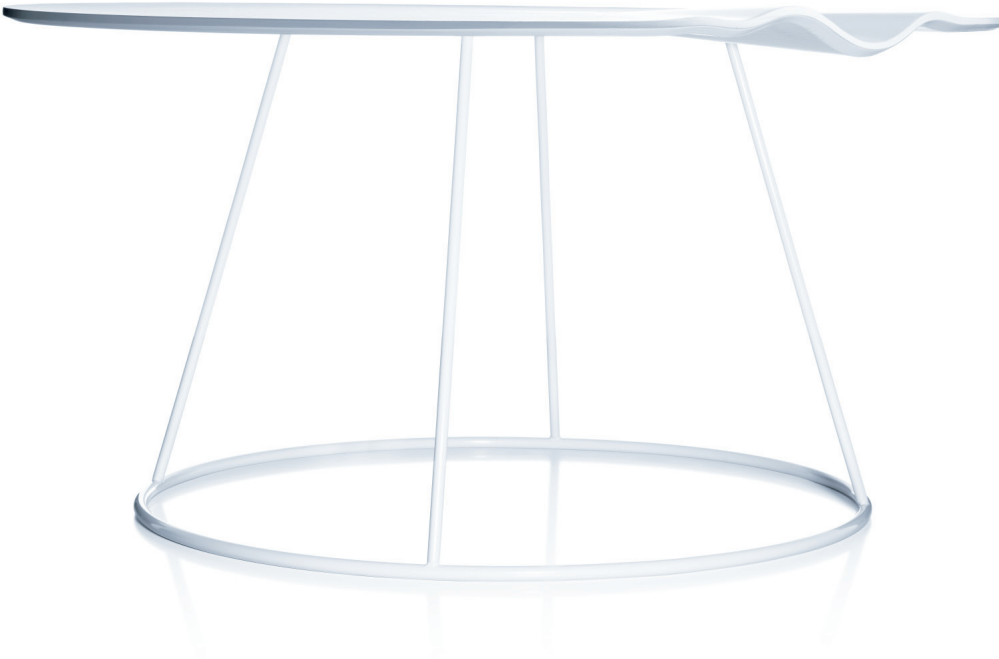

SWEDESE

Breeze

	Bord	Table	Tisch
<b>Material</b>	Bordsskiva i askfanér med stålunderrede. Vitt eller svart. Med eller utan vågdetalj.  Kopparlaminerad skiva med förkopprat stålunderrede.	Table top in ash veneer and steel base. White or black. With flat top or wave detail.  Laminated copper plate with copper plated steel base.	Tischplatte Esche Furnier mit Stahlgestell. Weiß oder schwarz. Mit gewellter oder flacher Platte.  Tischplatte kupferlaminert mit Stahlgestell kupfer beschichtet.
<b>Design</b>	Monica Förster		