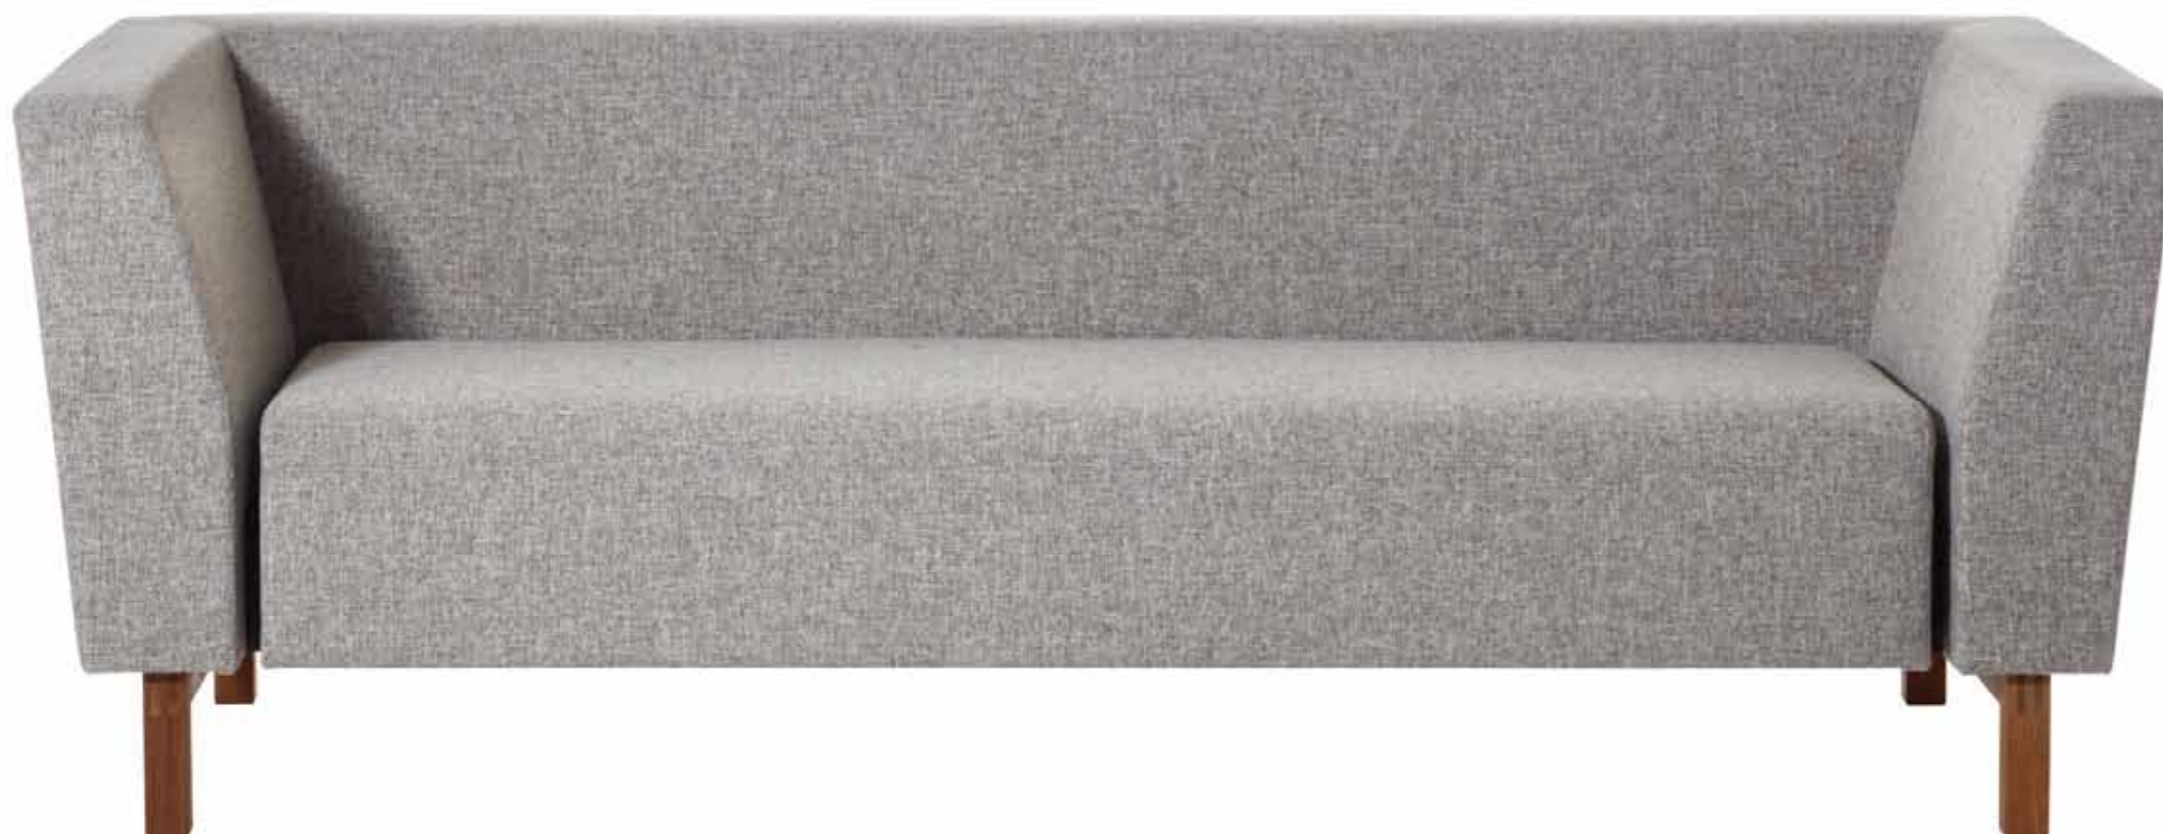

SWEDESE

Gap Lounge

Gap Lounge

SWEDESE

	Sektionssoffa, fåtölj.	Modular seating, easy chair.	Modulsofa, Sessel.
Material	Stomme: Massivträ. Stoppning: Kallsaum med fiberfyll. Nozagfjädring i sits. Ben: Ek- eller björkben alt. medstativ i vit eller svart lack eller kromat stål. Fristående och kopplingsbara enheter.	Frame: Solid wood. Filling: High resilience foam. Nozag springs in seat. Base: Oak or birch legs or sled base in white or black lacquer or chrome finish. Free-standing and linking units.	Gestell: Massiv Holz. Polsterung: Kaltschaum mit Füllfasern. Sitz mit Nosagfederung. Beine: Beine in Eiche oder Birke oder Stahlkufengestell weiß oder schwarz lackiert oder verchromt. Freistehende und kombinierbare Elemente.
1:50			
	För fler kombinationer, se Swedese prislista.	You'll find more combinations in the Swedese pricelist.	Weitere Kombinationen finden sie in der Swedese-Preisliste.